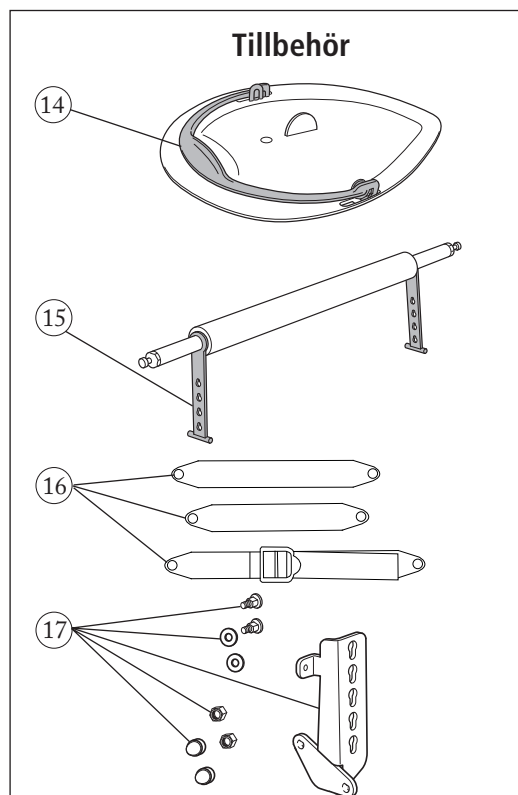

Clean, Clean 24, Clean Hrb

Dusch- och toalettstol

Reservdelslista

78245I 12-06-01

| Reservdelar | | | Produkt | | | |
|-------------|--|-----------|---------|----------|-----------|-----------|
| Pos | Benämning | Art nr | Clean | Clean 24 | Clean Hrb | Tillbehör |
| 1 | Armstöd, 2 st, grå | 8400 1270 | X | X | X | |
| | Armstöd, 2 st, grön | 8400 5035 | X | X | | |
| 2 | Armstödslås, 2 st | 8400 5036 | X | X | X | |
| 3 | 125 mm länkhjul låsbart, 2 st, grön | 8400 5033 | X | X | | |
| | 125 mm länkhjul låsbart, 2 st, grå | 8400 1280 | X | X | | |
| | 125 mm länkhjul ej låsbart, 2 st, grön | 8400 5034 | X | X | | |
| | 125 mm länkhjul ej låsbart, 2 st, grå | 8400 1281 | X | X | | |
| | Länkhjul låsbart, höjdregerbart, kompl. | 8400 1276 | | | X | |
| 4 | Skruv/Mutter, 4+4 | 8400 5042 | X | X | | |
| 5 | Skruv/Mutter, 4+4 | 8400 1271 | | | X | |
| 6 | Tapp/Mutter, 2+2 | 8400 1272 | | | X | |
| 7 | Rörplugg 4 st | 8400 1273 | | | X | |
| 8 | Stoppfot 2 st | 8400 1274 | | | X | |
| 9 | Fotstöd, grå | 8400 1275 | X | X | X | |
| | Fotstöd, grön | 8400 5037 | X | X | | |
| 10 | Sits, grå | 8400 1277 | X | X | X | |
| | Sits, grön | 8400 1278 | X | X | | |
| 11 | Ryggplatta Clean, grå | 8400 5085 | X | X | X | |
| | Ryggplatta Clean, grön | 8400 5086 | X | X | | |
| 12 | Drivhjul 24", par, 2 st | 8400 5039 | | X | | |
| 13 | Broms höger | 8400 5040 | | X | | |
| | Broms vänster | 8400 5041 | | X | | |
| 14 | Handtag till lock, grå | 8400 1282 | | | | X |
| | Handtag till lock, grön | 8400 5038 | | | | X |
| 15 | Gummistöpp, 2 st (passar tvärså) med art. nr 8020 9239 | 8400 1117 | | | | X |
| 16 | Fästremmar Clean Protect | 8400 5056 | | | | X |
| 17 | Benstödsfäste höger Clean hrb | 8400 1285 | | | | X |
| | Benstödsfäste vänster Clean hrb | 8400 1286 | | | | X |
| 18 | Förbättringsfärg | 8400 5052 | | | | X |
| 19 | Brukarmanual | 78118 | X | X | | |
| 20 | Torxnyckel T 30, 2 st | 8400 5043 | | | | X |