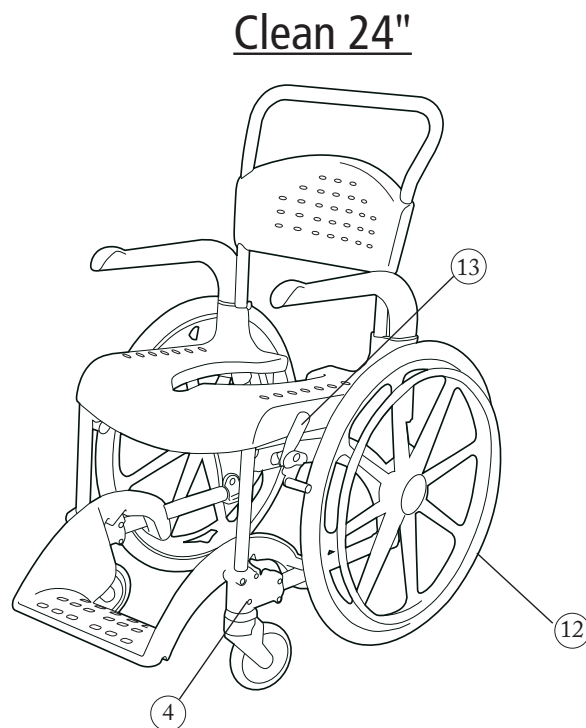

Clean, Clean 24, Clean Hrb

Dusch- och toalettstol

Reservdelslista

78245I 12-06-01

| Reservdelar | | | Produkt | | | |
|-------------|--|-----------|---------|----------|-----------|-----------|
| Pos | Benämning | Art nr | Clean | Clean 24 | Clean Hrb | Tillbehör |
| 1 | Armstöd, 2 st, grå | 8400 1270 | X | X | X | |
| | Armstöd, 2 st, grön | 8400 5035 | X | X | | |
| 2 | Armstödslås, 2 st | 8400 5036 | X | X | X | |
| 3 | 125 mm länkhjul låsbart, 2 st, grön | 8400 5033 | X | X | | |
| | 125 mm länkhjul låsbart, 2 st, grå | 8400 1280 | X | X | | |
| | 125 mm länkhjul ej låsbart, 2 st, grön | 8400 5034 | X | X | | |
| | 125 mm länkhjul ej låsbart, 2 st, grå | 8400 1281 | X | X | | |
| | Länkhjul låsbart, höjdregerbart, kompl. | 8400 1276 | | | X | |
| 4 | Skruv/Mutter, 4+4 | 8400 5042 | X | X | | |
| 5 | Skruv/Mutter, 4+4 | 8400 1271 | | | X | |
| 6 | Tapp/Mutter, 2+2 | 8400 1272 | | | X | |
| 7 | Rörplugg 4 st | 8400 1273 | | | X | |
| 8 | Stoppfot 2 st | 8400 1274 | | | X | |
| 9 | Fotstöd, grå | 8400 1275 | X | X | X | |
| | Fotstöd, grön | 8400 5037 | X | X | | |
| 10 | Sits, grå | 8400 1277 | X | X | X | |
| | Sits, grön | 8400 1278 | X | X | | |
| 11 | Ryggplatta Clean, grå | 8400 5085 | X | X | X | |
| | Ryggplatta Clean, grön | 8400 5086 | X | X | | |
| 12 | Drivhjul 24", par, 2 st | 8400 5039 | | X | | |
| 13 | Broms höger | 8400 5040 | | X | | |
| | Broms vänster | 8400 5041 | | X | | |
| 14 | Handtag till lock, grå | 8400 1282 | | | | X |
| | Handtag till lock, grön | 8400 5038 | | | | X |
| 15 | Gummistöpp, 2 st (passar tvärså) med art. nr 8020 9239 | 8400 1117 | | | | X |
| 16 | Fästremmar Clean Protect | 8400 5056 | | | | X |
| 17 | Benstödsfäste höger Clean hrb | 8400 1285 | | | | X |
| | Benstödsfäste vänster Clean hrb | 8400 1286 | | | | X |
| 18 | Förbättringsfärg | 8400 5052 | | | | X |
| 19 | Brukarmanual | 78118 | X | X | | |
| 20 | Torxnyckel T 30, 2 st | 8400 5043 | | | | X |