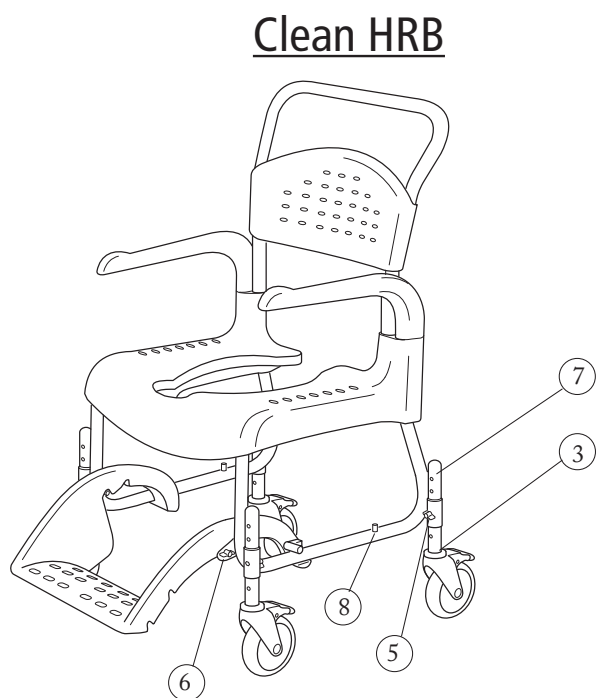

Clean, Clean 24, Clean Hrb

Dusch- och toalettstol

Reservdelslista

78245I 12-06-01

| Reservdelar | | | Produkt | | | |
|-------------|--|-----------|---------|----------|-----------|-----------|
| Pos | Benämning | Art nr | Clean | Clean 24 | Clean Hrb | Tillbehör |
| 1 | Armstöd, 2 st, grå | 8400 1270 | X | X | X | |
| | Armstöd, 2 st, grön | 8400 5035 | X | X | | |
| 2 | Armstödslås, 2 st | 8400 5036 | X | X | X | |
| 3 | 125 mm länkhjul låsbart, 2 st, grön | 8400 5033 | X | X | | |
| | 125 mm länkhjul låsbart, 2 st, grå | 8400 1280 | X | X | | |
| | 125 mm länkhjul ej låsbart, 2 st, grön | 8400 5034 | X | X | | |
| | 125 mm länkhjul ej låsbart, 2 st, grå | 8400 1281 | X | X | | |
| | Länkhjul låsbart, höjdregerbart, kompl. | 8400 1276 | | | X | |
| 4 | Skruv/Mutter, 4+4 | 8400 5042 | X | X | | |
| 5 | Skruv/Mutter, 4+4 | 8400 1271 | | | X | |
| 6 | Tapp/Mutter, 2+2 | 8400 1272 | | | X | |
| 7 | Rörplugg 4 st | 8400 1273 | | | X | |
| 8 | Stoppfot 2 st | 8400 1274 | | | X | |
| 9 | Fotstöd, grå | 8400 1275 | X | X | X | |
| | Fotstöd, grön | 8400 5037 | X | X | | |
| 10 | Sits, grå | 8400 1277 | X | X | X | |
| | Sits, grön | 8400 1278 | X | X | | |
| 11 | Ryggplatta Clean, grå | 8400 5085 | X | X | X | |
| | Ryggplatta Clean, grön | 8400 5086 | X | X | | |
| 12 | Drivhjul 24", par, 2 st | 8400 5039 | | X | | |
| 13 | Broms höger | 8400 5040 | | X | | |
| | Broms vänster | 8400 5041 | | X | | |
| 14 | Handtag till lock, grå | 8400 1282 | | | | X |
| | Handtag till lock, grön | 8400 5038 | | | | X |
| 15 | Gummistöpp, 2 st (passar tvärså) med art. nr 8020 9239 | 8400 1117 | | | | X |
| 16 | Fästremmar Clean Protect | 8400 5056 | | | | X |
| 17 | Benstödsfäste höger Clean hrb | 8400 1285 | | | | X |
| | Benstödsfäste vänster Clean hrb | 8400 1286 | | | | X |
| 18 | Förbättringsfärg | 8400 5052 | | | | X |
| 19 | Brukarmanual | 78118 | X | X | | |
| 20 | Torxnyckel T 30, 2 st | 8400 5043 | | | | X |