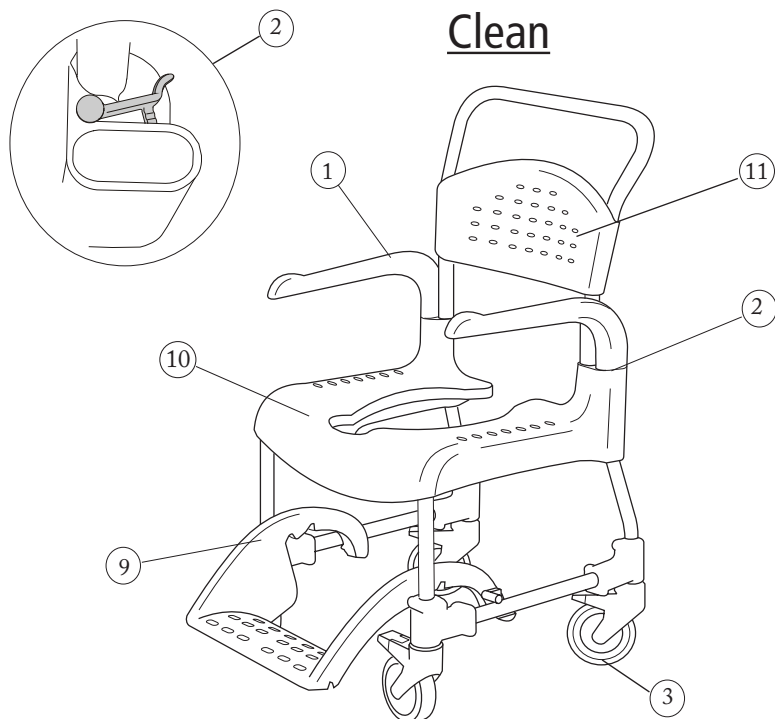

Clean, Clean 24, Clean Hrb

Dusch- och toalettstol

Reservdelslista

78245I 12-06-01

| Reservdelar | | | Produkt | | | |
|-------------|--|-----------|---------|----------|-----------|-----------|
| Pos | Benämning | Art nr | Clean | Clean 24 | Clean Hrb | Tillbehör |
| 1 | Armstöd, 2 st, grå | 8400 1270 | X | X | X | |
| | Armstöd, 2 st, grön | 8400 5035 | X | X | | |
| 2 | Armstödslås, 2 st | 8400 5036 | X | X | X | |
| 3 | 125 mm länkhjul låsbart, 2 st, grön | 8400 5033 | X | X | | |
| | 125 mm länkhjul låsbart, 2 st, grå | 8400 1280 | X | X | | |
| | 125 mm länkhjul ej låsbart, 2 st, grön | 8400 5034 | X | X | | |
| | 125 mm länkhjul ej låsbart, 2 st, grå | 8400 1281 | X | X | | |
| | Länkhjul låsbart, höjdregerbart, kompl. | 8400 1276 | | | X | |
| 4 | Skruv/Mutter, 4+4 | 8400 5042 | X | X | | |
| 5 | Skruv/Mutter, 4+4 | 8400 1271 | | | X | |
| 6 | Tapp/Mutter, 2+2 | 8400 1272 | | | X | |
| 7 | Rörplugg 4 st | 8400 1273 | | | X | |
| 8 | Stoppfot 2 st | 8400 1274 | | | X | |
| 9 | Fotstöd, grå | 8400 1275 | X | X | X | |
| | Fotstöd, grön | 8400 5037 | X | X | | |
| 10 | Sits, grå | 8400 1277 | X | X | X | |
| | Sits, grön | 8400 1278 | X | X | | |
| 11 | Ryggplatta Clean, grå | 8400 5085 | X | X | X | |
| | Ryggplatta Clean, grön | 8400 5086 | X | X | | |
| 12 | Drivhjul 24", par, 2 st | 8400 5039 | | X | | |
| 13 | Broms höger | 8400 5040 | | X | | |
| | Broms vänster | 8400 5041 | | X | | |
| 14 | Handtag till lock, grå | 8400 1282 | | | | X |
| | Handtag till lock, grön | 8400 5038 | | | | X |
| 15 | Gummistöpp, 2 st (passar tvärså) med art. nr 8020 9239 | 8400 1117 | | | | X |
| 16 | Fästremmar Clean Protect | 8400 5056 | | | | X |
| 17 | Benstödsfäste höger Clean hrb | 8400 1285 | | | | X |
| | Benstödsfäste vänster Clean hrb | 8400 1286 | | | | X |
| 18 | Förbättringsfärg | 8400 5052 | | | | X |
| 19 | Brukarmanual | 78118 | X | X | | |
| 20 | Torxnyckel T 30, 2 st | 8400 5043 | | | | X |